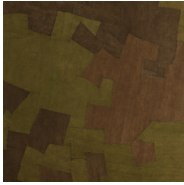

GREEN BROWN BARK / 3002

Kollektion Bark Cloth

Geschichte hinter der Kollektion

Ein 100% reines Naturprodukt dass die ,FairTrade'-Prinzipien einhält.

Technische Spezifikationen

Referenz	<u>pan. 092</u>
Produktkategorie	Couture
Zusammensetzung	Naturwandbekleidung auf Vlies
Umschreibung	Willkürliches, handgenähtes Patchwork aus natürlicher Baumrinde auf Vlies (Paneelen werden pro Bild verkauft)
Abmessungen	Paneele: Breite \pm 130 cm / Höhe \pm 310 cm
Ansatz	Gerader Ansatz 0 cm
Bemerkung	Jedes Paneel ist einzigartig und handgefertigt. Das Patchworkmuster ist willkürlich und kein einziges ist vollständig gleich
Klebstoff	Arte Clearpro oder ein qualitativ hochwertiger Dispersionskleber
Wie einkleistern	Wand einkleistern
Lichtbeständigkeit	Ausreichende Lichtbeständigkeit
Wie entfernen	Restlos abziehbar
Entflammbarkeit EU	B-s1, d0
Entflammbarkeit US	Class A
Wartung	Sehr leicht wasserbeständig zum Zeitpunkt der Verarbeitung (feuchte Kleisterflecken abtupfen)

Farben (18)

pan. 086

pan. 087

pan. 090

pan. 091

pan. 092

pan. 093

pan. 094